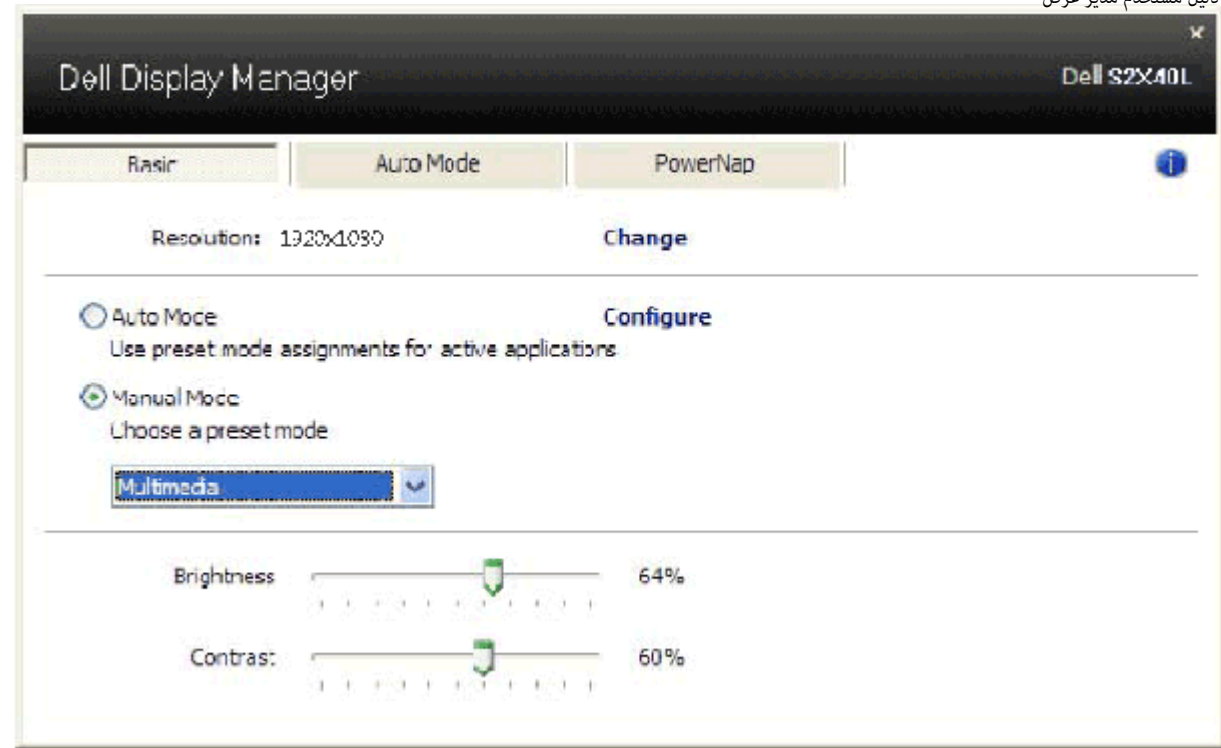

Dell™ دليل مستخدم مدير عرض

[لمحة شاملة](#)[استخدام مربع حوار الإعدادات السريعة](#)[ضبط وظائف العرض الأساسية](#)[تحديد أوضاع الضبط المسيق للتطبيقات](#)[تطبيق مزايا حفظ الطاقة](#)

لمحة شاملة

مدير عرض Dell هو تطبيق Windows يستخدم لإدارة شاشة أو مجموعة من الشاشات. يسمح بالضبط اليدوي للصورة المعروضة، وتنفيذ الإعدادات التلقائية، وإدارة الطاقة، وتنظيم النوافذ، وتدوير صورة، ومزايا أخرى في طرز Dell محددة. وبمجرد التثبيت، سيتم تشغيل مدير عرض Dell عند كل مرة يتم فيها تشغيل النظام وسيتم وضع رمزه في حاوية الإشعارات. تتوفر معلومات حول الشاشات المتصلة بالنظام دائمًا عند المرور على رمز حاوية الإشعارات.

استخدام مربع حوار الإعدادات السريعة

يتم فتح مربع حوار الإعدادات السريعة عند النقر على رمز حاوية إشعارات مدير عرض Dell. عند توصيل أكثر من طراز Dell يدعمه النظام، يتم تحديد شاشة أساسية معينة باستخدام القائمة الموفرة. يسمح لك مربع حوار الإعدادات السريعة بالضبط الملانم لمستويات التباين والسطوع الخاص بالشاشة، يمكن تحديد أوضاع مسبقة الضبط يدويًا أو ضبطها للوضع التلقائي، ويمكن تغيير دقة الشاشة.

يوفر أيضًا مربع حوار الإعدادات السريعة الوصول لواجهة المستخدم المتقدمة الخاصة بمدير عرض Dell، والتي تُستخدم لضبط الوظائف الأساسية، وضبط الوضع التلقائي والوصول لمزايا أخرى.

ضبط وظائف العرض الأساسية

يمكن تطبيق الوضع المسبق لضبط الشاشة المحددة يدويًا باستخدام القائمة على التثبيت الأساسي. أو بدلاً من ذلك، يمكن تفعيل الوضع التلقائي. يتسبب الوضع التلقائي في أن يتم التطبيق التلقائي للوضع مسبق الضبط المفضل لك عند تنشيط تطبيقات معينة. تعرض الرسالة اللحظية على الشاشة وضع الضبط المسبق الحالي عند تغيير الوضع.

يمكن أيضًا ضبط سطوع وتباين الشاشة المحددة مباشرة من التثبيت الأساسي.

تحديد أوضاع الضبط المسبق للتطبيقات

يُتيح لك تيويب الوضع التلقائي ربط وضع مسبق الضبط محدد بتطبيق محدد، وأن يتم تطبيقه تلقائيًا. عند تمكين الوضع التلقائي، سوف يقوم مدير عرض Dell تلقائيًا بالتحويل إلى الوضع مسبق الضبط المناظر عندما يتم تنشيط التطبيق المرتبط. الوضع مسبق الضبط الذي يتم تخصيصه إلى تطبيق معين قد يكون هو نفسه على كل شاشة متصلة، أو قد يختلف من شاشة إلى أخرى.