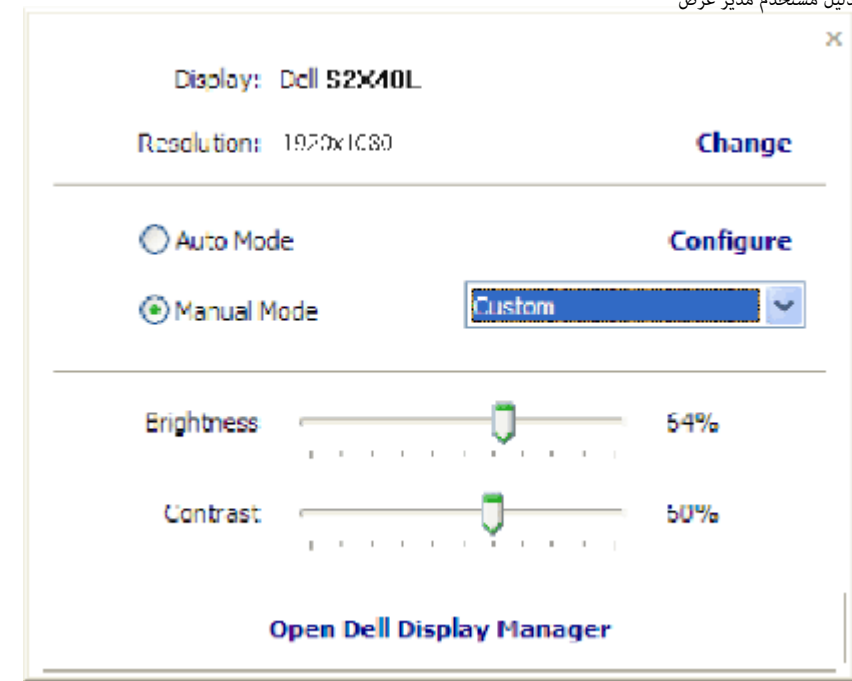

Dell™ دليل مستخدم مدير عرض

[لمحة شاملة](#)[استخدام مربع حوار الإعدادات السريعة](#)[ضبط وظائف العرض الأساسية](#)[تحديد أوضاع الضبط المسيق للتطبيقات](#)[تطبيق مزايا حفظ الطاقة](#)

لمحة شاملة

مدير عرض Dell هو تطبيق Windows يستخدم لإدارة شاشة أو مجموعة من الشاشات. يسمح بالضبط اليدوي للصورة المعروضة، وتنفيذ الإعدادات التلقائية، وإدارة الطاقة، وتنظيم النوافذ، وتدوير صورة، ومزايا أخرى في طرز Dell محددة. وبمجرد التثبيت، سيتم تشغيل مدير عرض Dell عند كل مرة يتم فيها تشغيل النظام وسيتم وضع رمزه في حاوية الإشعارات. تتوفر معلومات حول الشاشات المتصلة بالنظام دائمًا عند المرور على رمز حاوية الإشعارات.

استخدام مربع حوار الإعدادات السريعة

يتم فتح مربع حوار الإعدادات السريعة عند النقر على رمز حاوية إشعارات مدير عرض Dell. عند توصيل أكثر من طراز Dell يدعمه النظام، يتم تحديد شاشة أساسية معينة باستخدام القائمة الموفرة. يسمح لك مربع حوار الإعدادات السريعة بالضبط الملانم لمستويات التباين والسطوع الخاص بالشاشة، يمكن تحديد أوضاع مسبقة الضبط يدويًا أو ضبطها للوضع التلقائي، ويمكن تغيير دقة الشاشة.

يوفر أيضًا مربع حوار الإعدادات السريعة الوصول لواجهة المستخدم المتقدمة الخاصة بمدير عرض Dell، والتي تُستخدم لضبط الوظائف الأساسية، وضبط الوضع التلقائي والوصول لمزايا أخرى.

ضبط وظائف العرض الأساسية

يمكن تطبيق الوضع المسبق لضبط الشاشة المحددة يدويًا باستخدام القائمة على التثبيت الأساسي. أو بدلاً من ذلك، يمكن تفعيل الوضع التلقائي. يتسبب الوضع التلقائي في أن يتم التطبيق التلقائي للوضع مسبق الضبط المفضل لك عند تنشيط تطبيقات معينة. تعرض الرسالة اللحظية على الشاشة وضع الضبط المسبق الحالي عند تغيير الوضع.